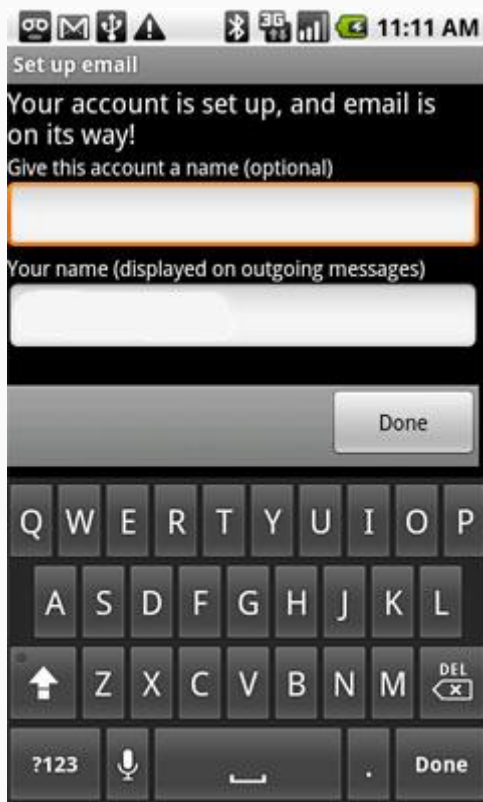

(figure 3)

2.1 หลังจากนั้นให้ใส่ Email Address and Password

2.2 POP3 Server mail.yourdomain.com แล้วกด Next

(figure 4)

(figure 5)

3.1 SMTP Server mail.yourdomain.com

3.2 ^๓คลิก Require sign-in

3.3 หลังจากนั้นก็ให้ใส่ Email Address and Password แล้วกด Next

(figure 6)

(figure 7)

4. ใ้ตรวจสอบเช็ค Display ว่างๆ แล้วกด Done.

(figure 8)