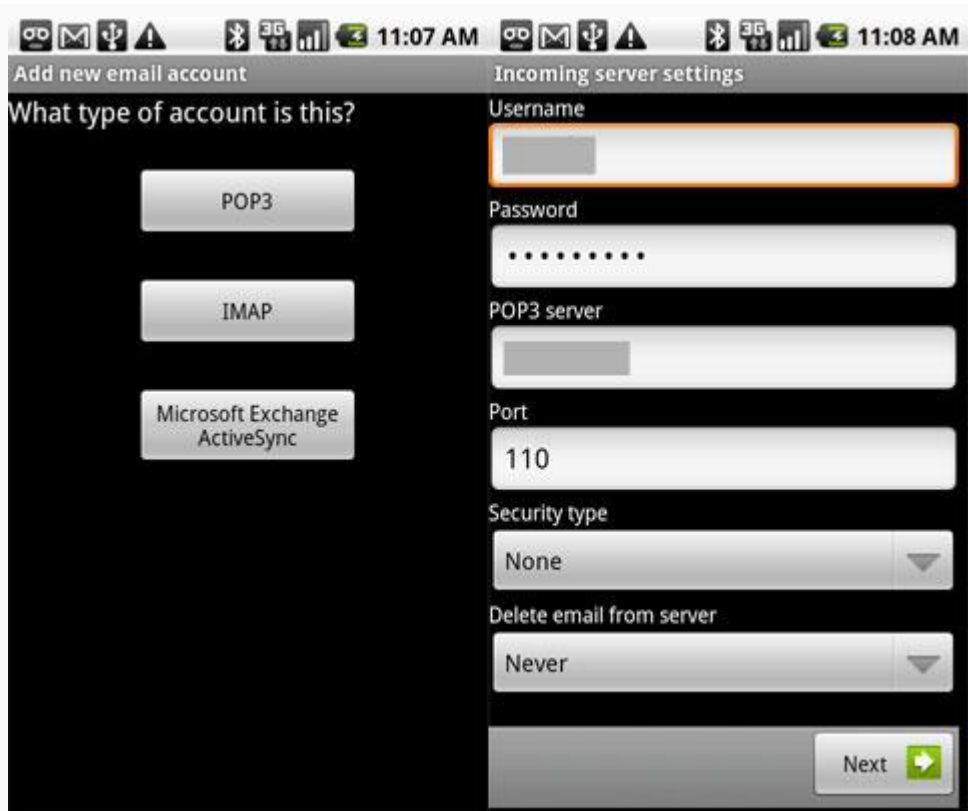

Android

Set ค่าใน Android

Samsung Galaxy : สำหรับท่านที่ต้องการ Check E-mail ผ่าน POP3 ด้วย Samsung Galaxy

1.1 เปิด Samsung Galaxy->Email

1.2 หลังจากนั้นให้ใส่ Email Address and Password แล้วกด Next

(figure 2)

(figure 3)

2.1 หลังจากนั้นให้ใส่ Email Address and Password

2.2 POP3 Server mail.yourdomain.com แล้วกด Next

(figure 4)

(figure 5)

3.1 SMTP Server mail.yourdomain.com

3.2 ^๓คลิก Require sign-in

3.3 หลังจากนั้นก็ให้ใส่ Email Address and Password แล้วกด Next