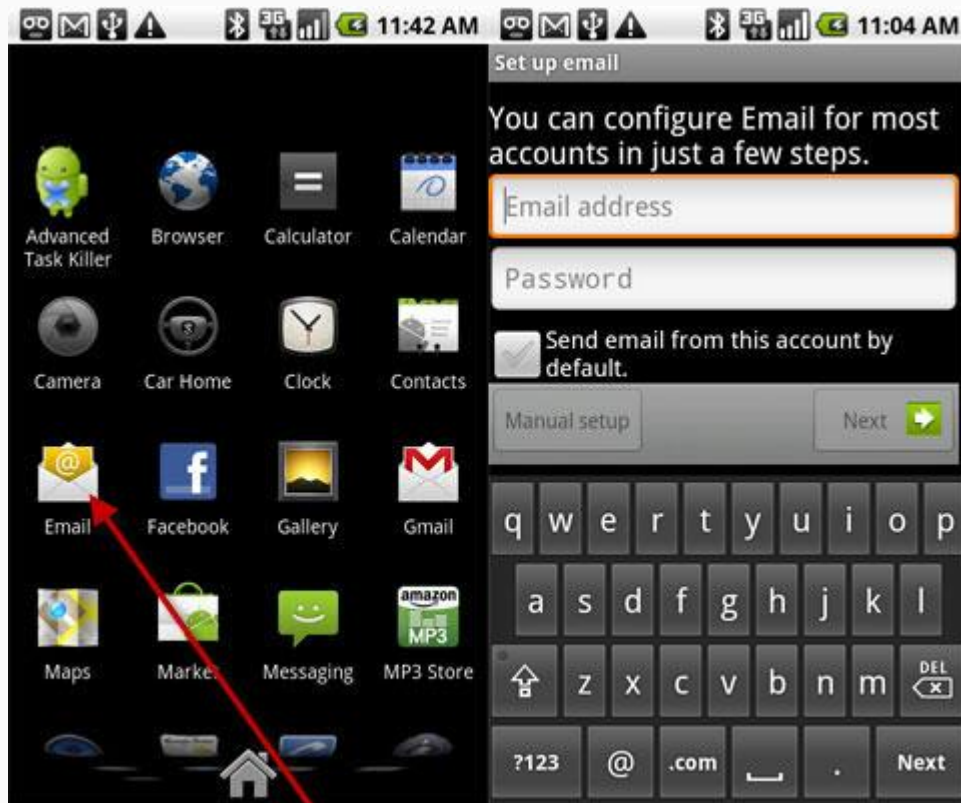

Android

Set ค่าใน Android

Samsung Galaxy : สำหรับท่านที่ต้องการ Check E-mail ผ่าน POP3 ด้วย Samsung Galaxy

1.1 เปิด Samsung Galaxy->Email

1.2 หลังจากนั้นให้ใส่ Email Address and Password แล้วกด Next

(figure 2)